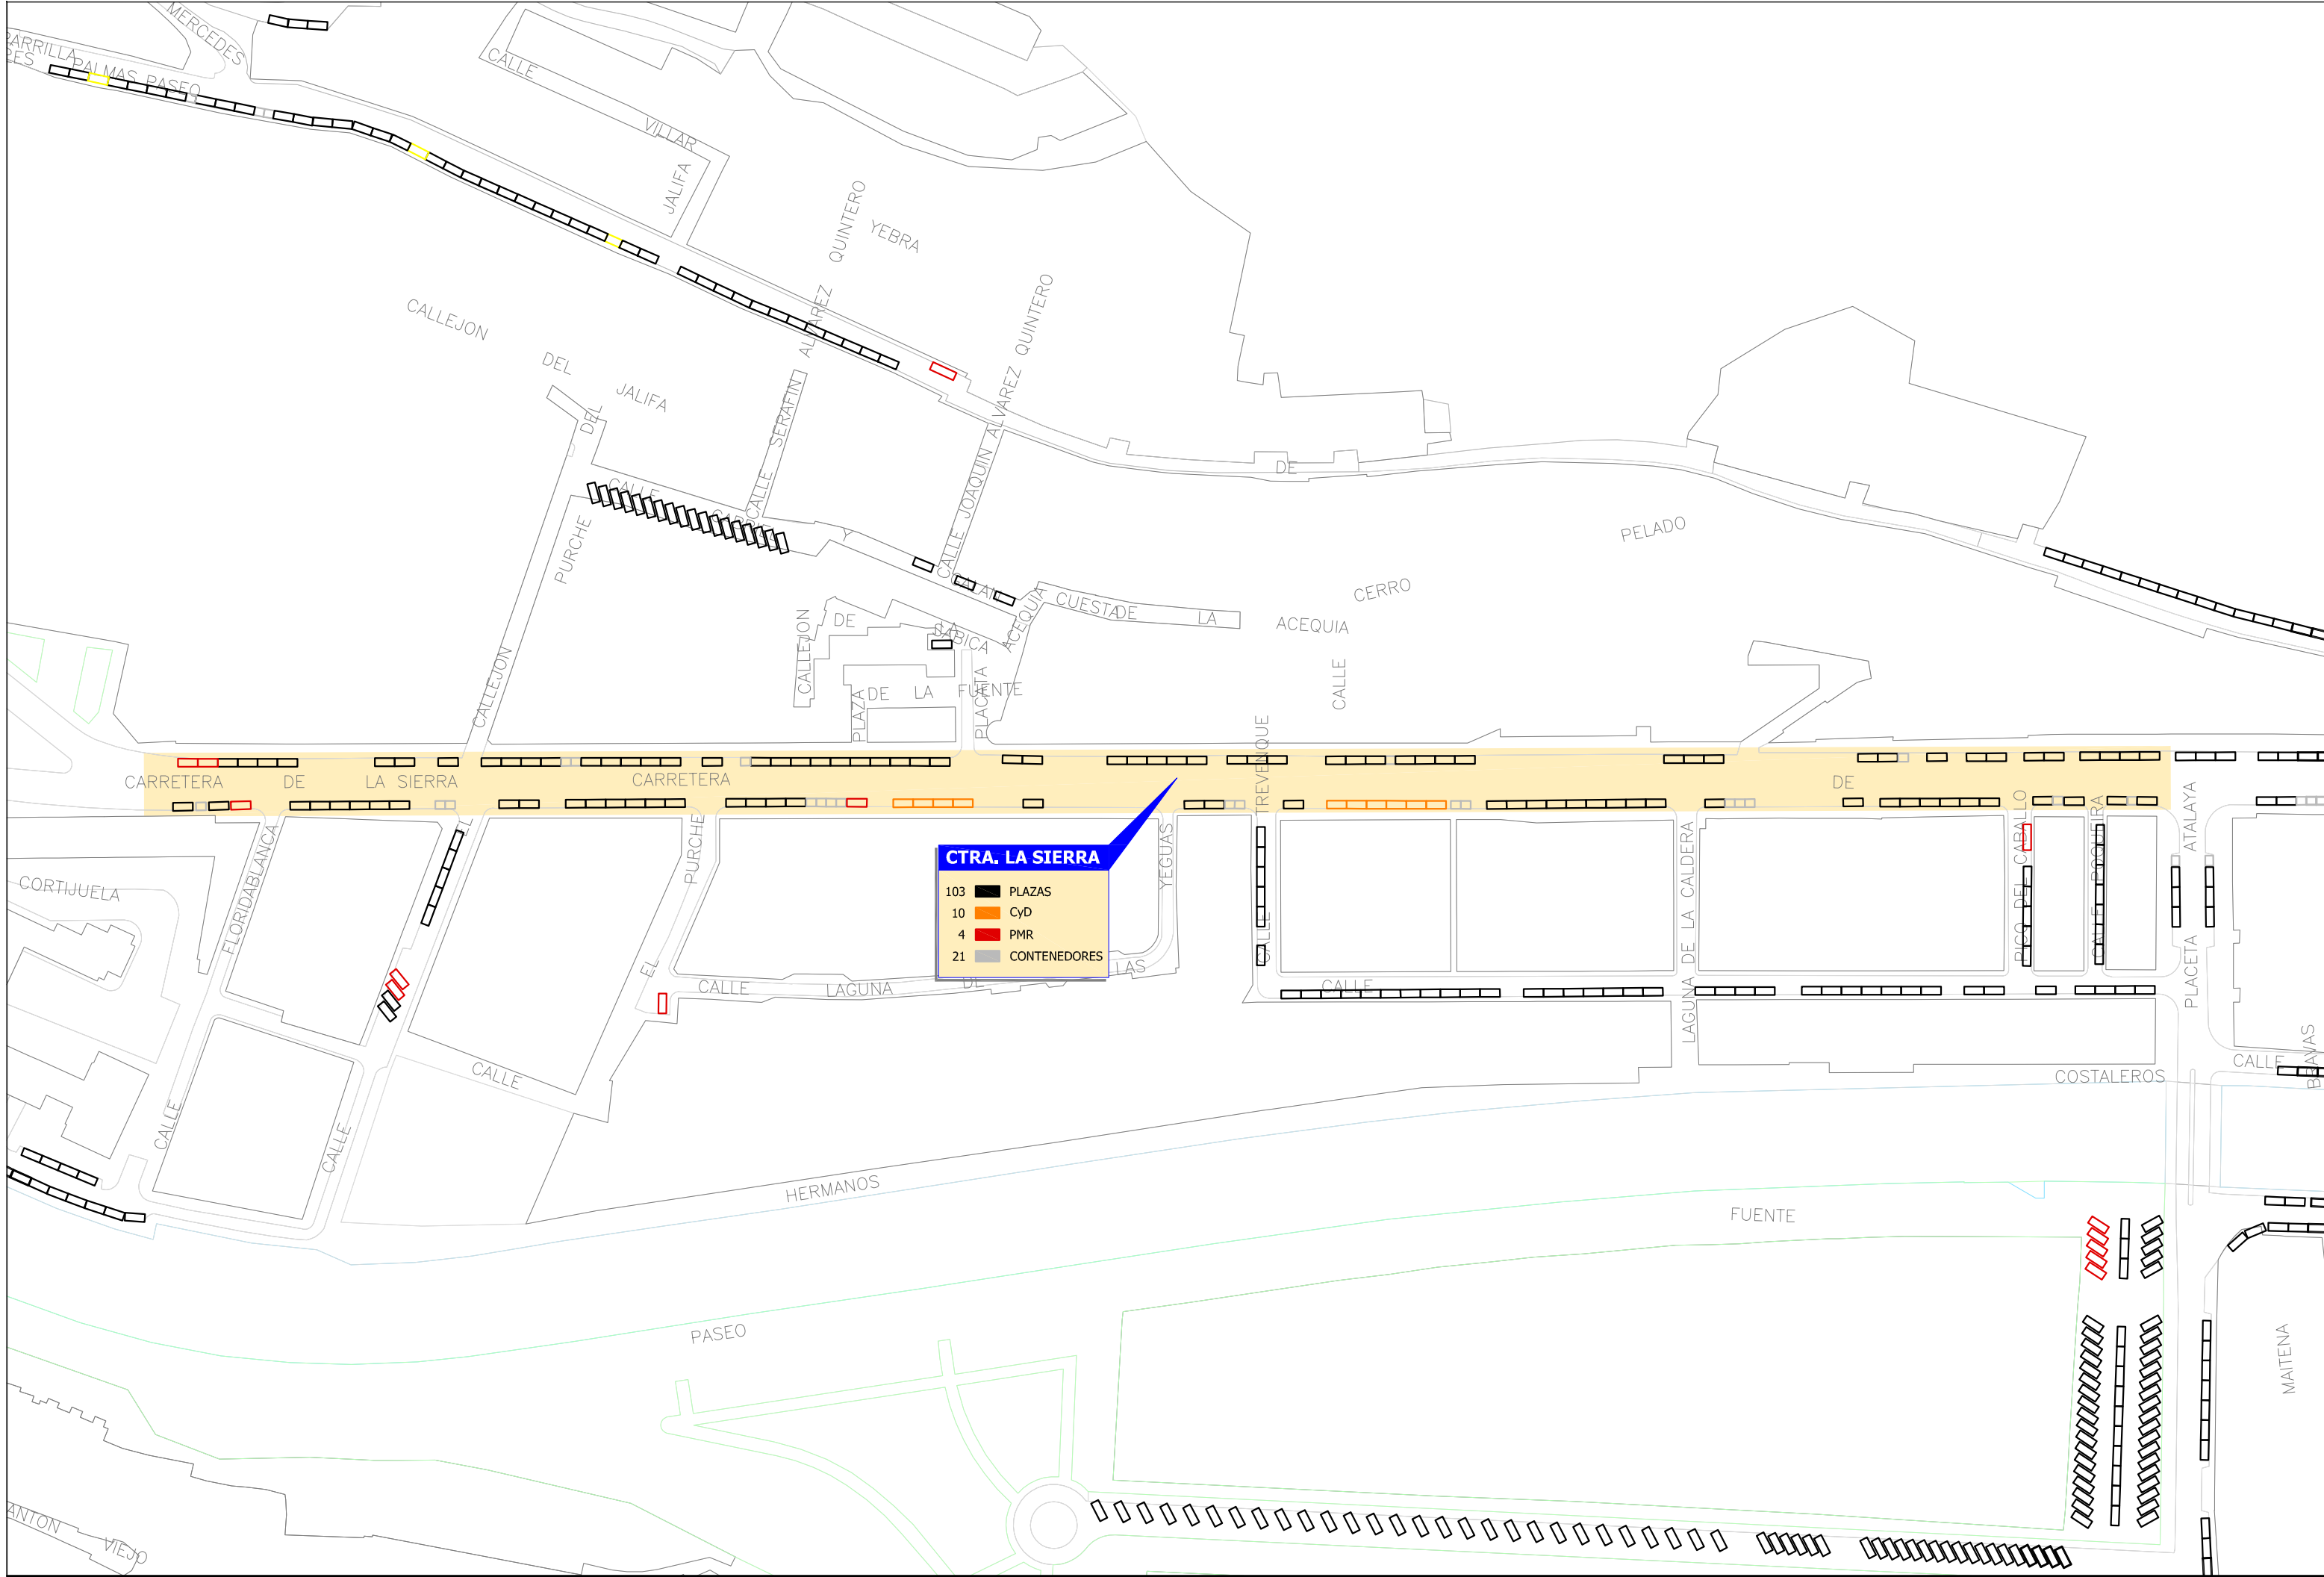

**LEYENDA**

- ZONA AZUL
- ZONA ROJA
- ZONA VERDE
- ZONAS AMPLIACIÓN

ARABIAL	
103	PLAZAS
14	CyD
8	MOTOS
2	PMR
4	CONTENEDORES

**CTRA. LA SIERRA**

- 103 PLAZAS
- 10 CyD
- 4 PMR
- 21 CONTENEDORES