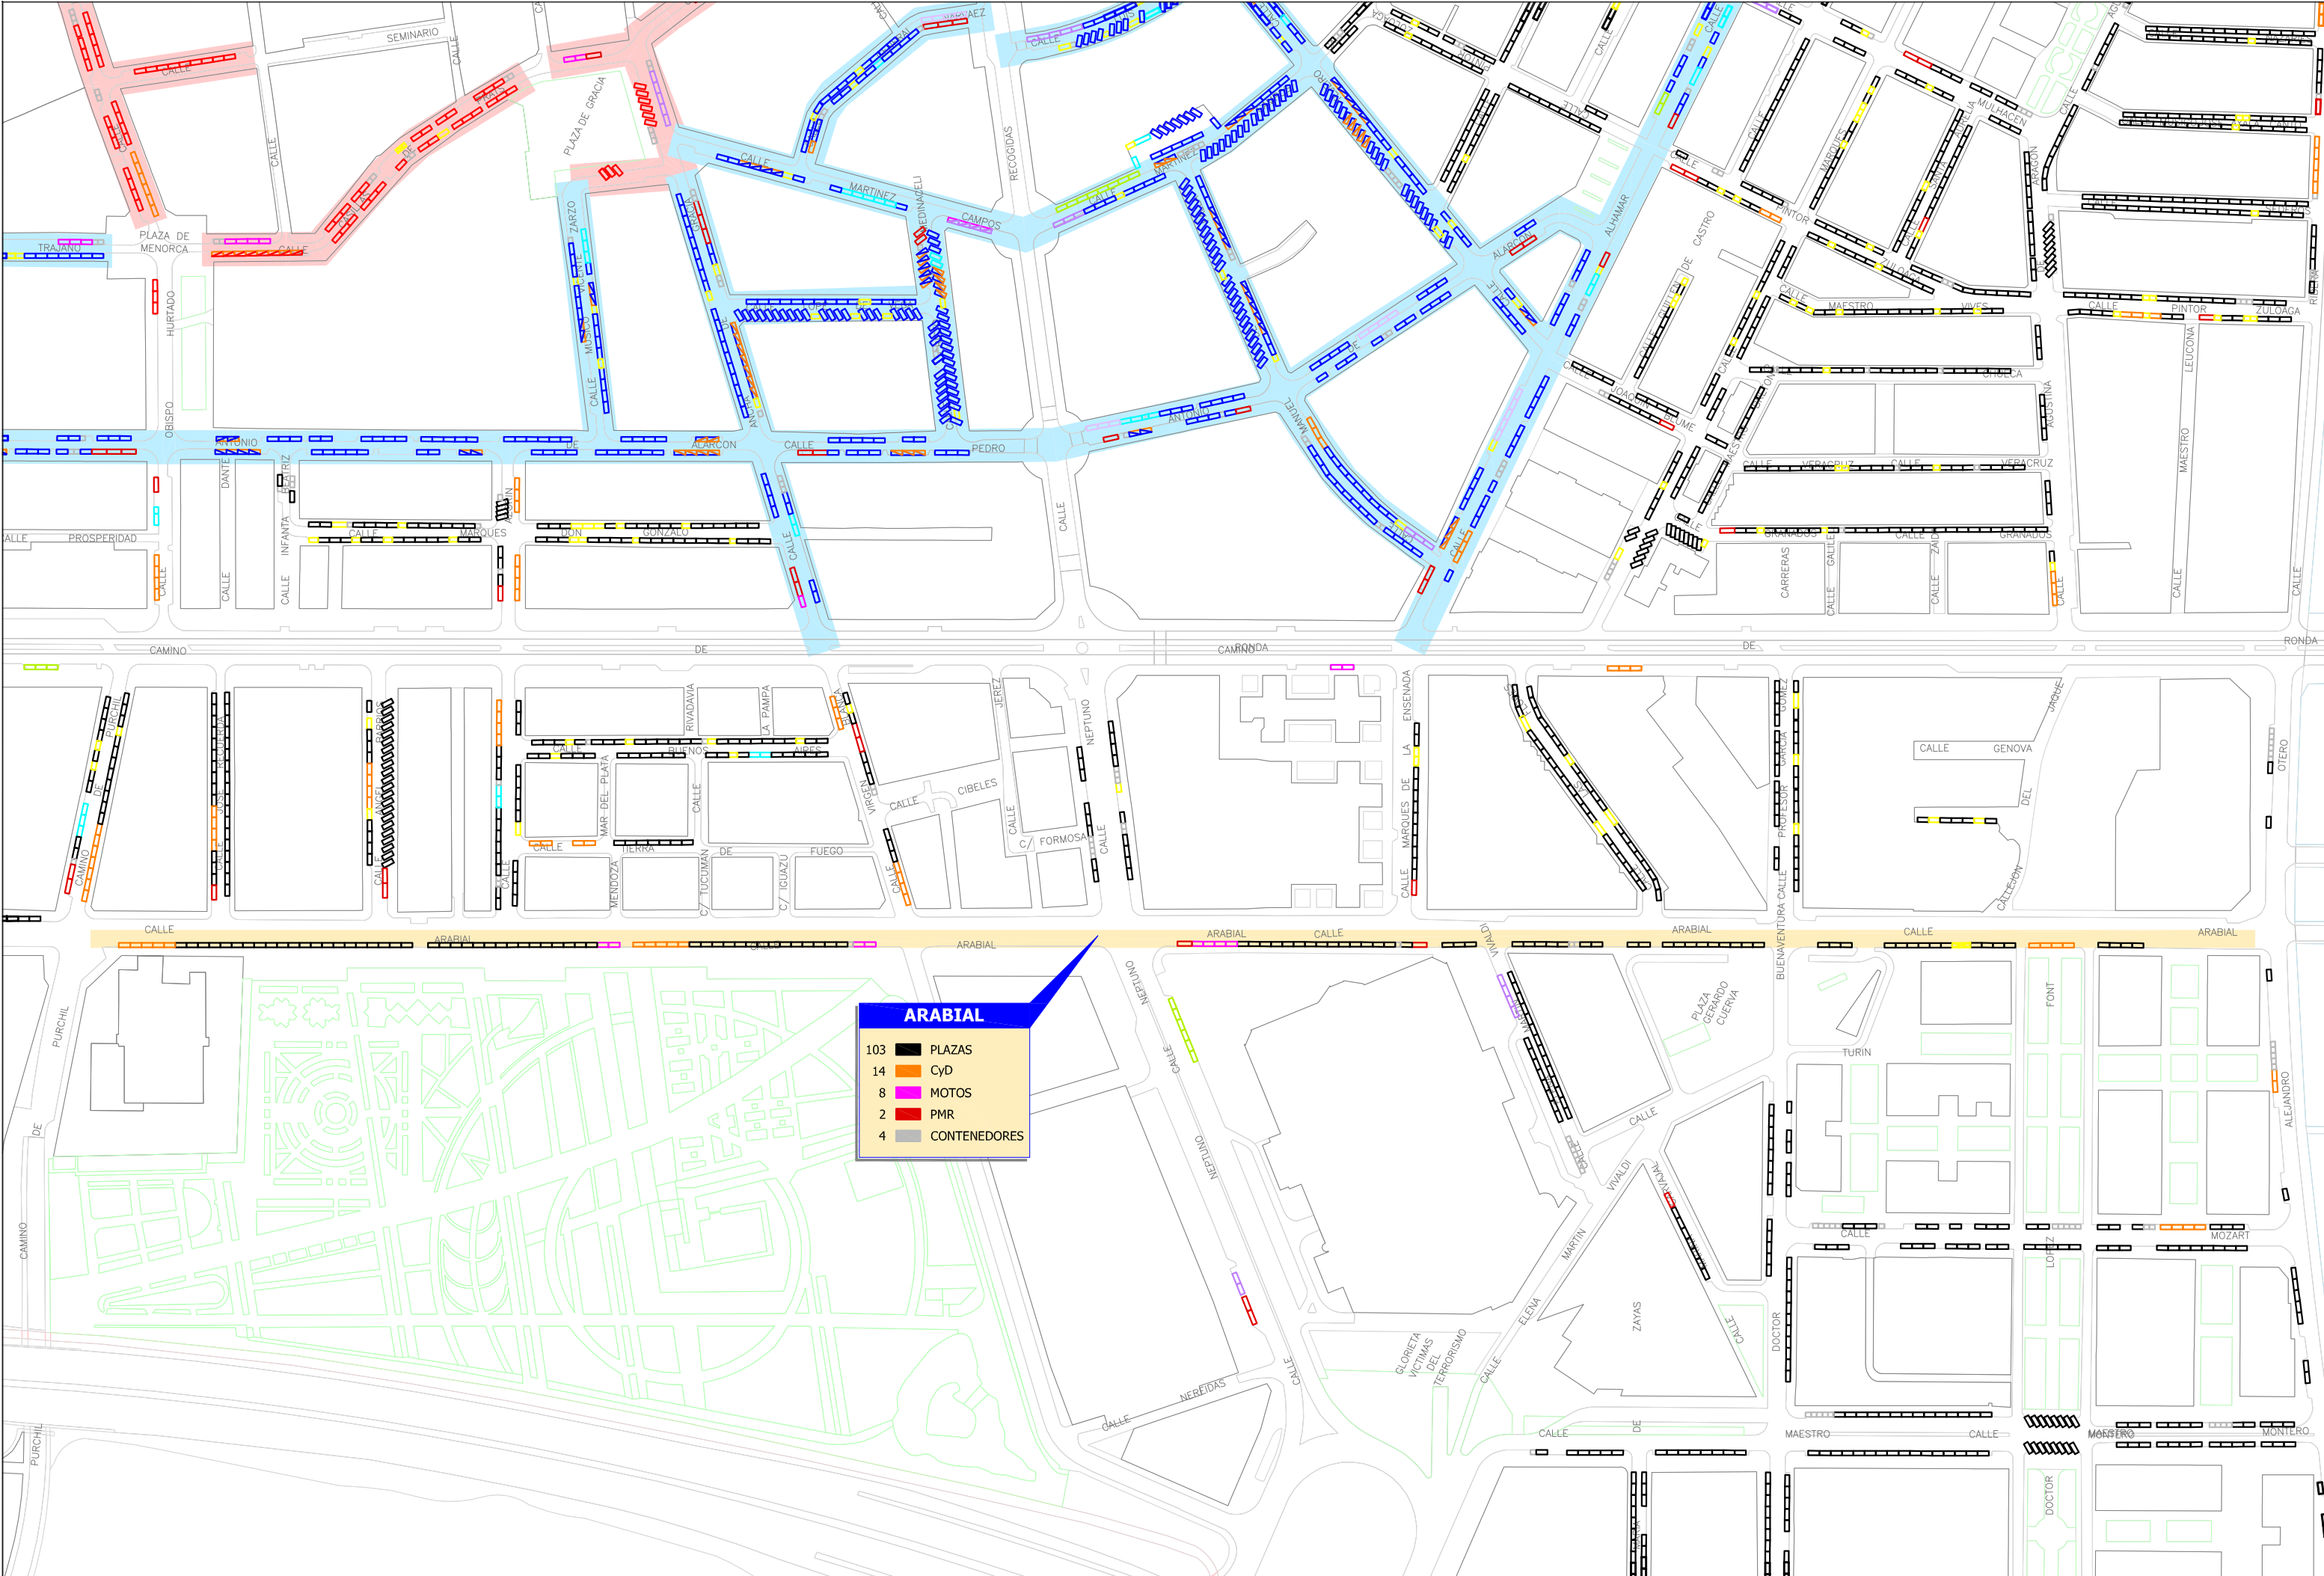

**LEYENDA**

- ZONA AZUL
- ZONA ROJA
- ZONA VERDE
- ZONAS AMPLIACIÓN

ARABIAL	
103	PLAZAS
14	CyD
8	MOTOS
2	PMR
4	CONTENEDORES

**CTRA. LA SIERRA**

- 103 PLAZAS
- 10 CyD
- 4 PMR
- 21 CONTENEDORES