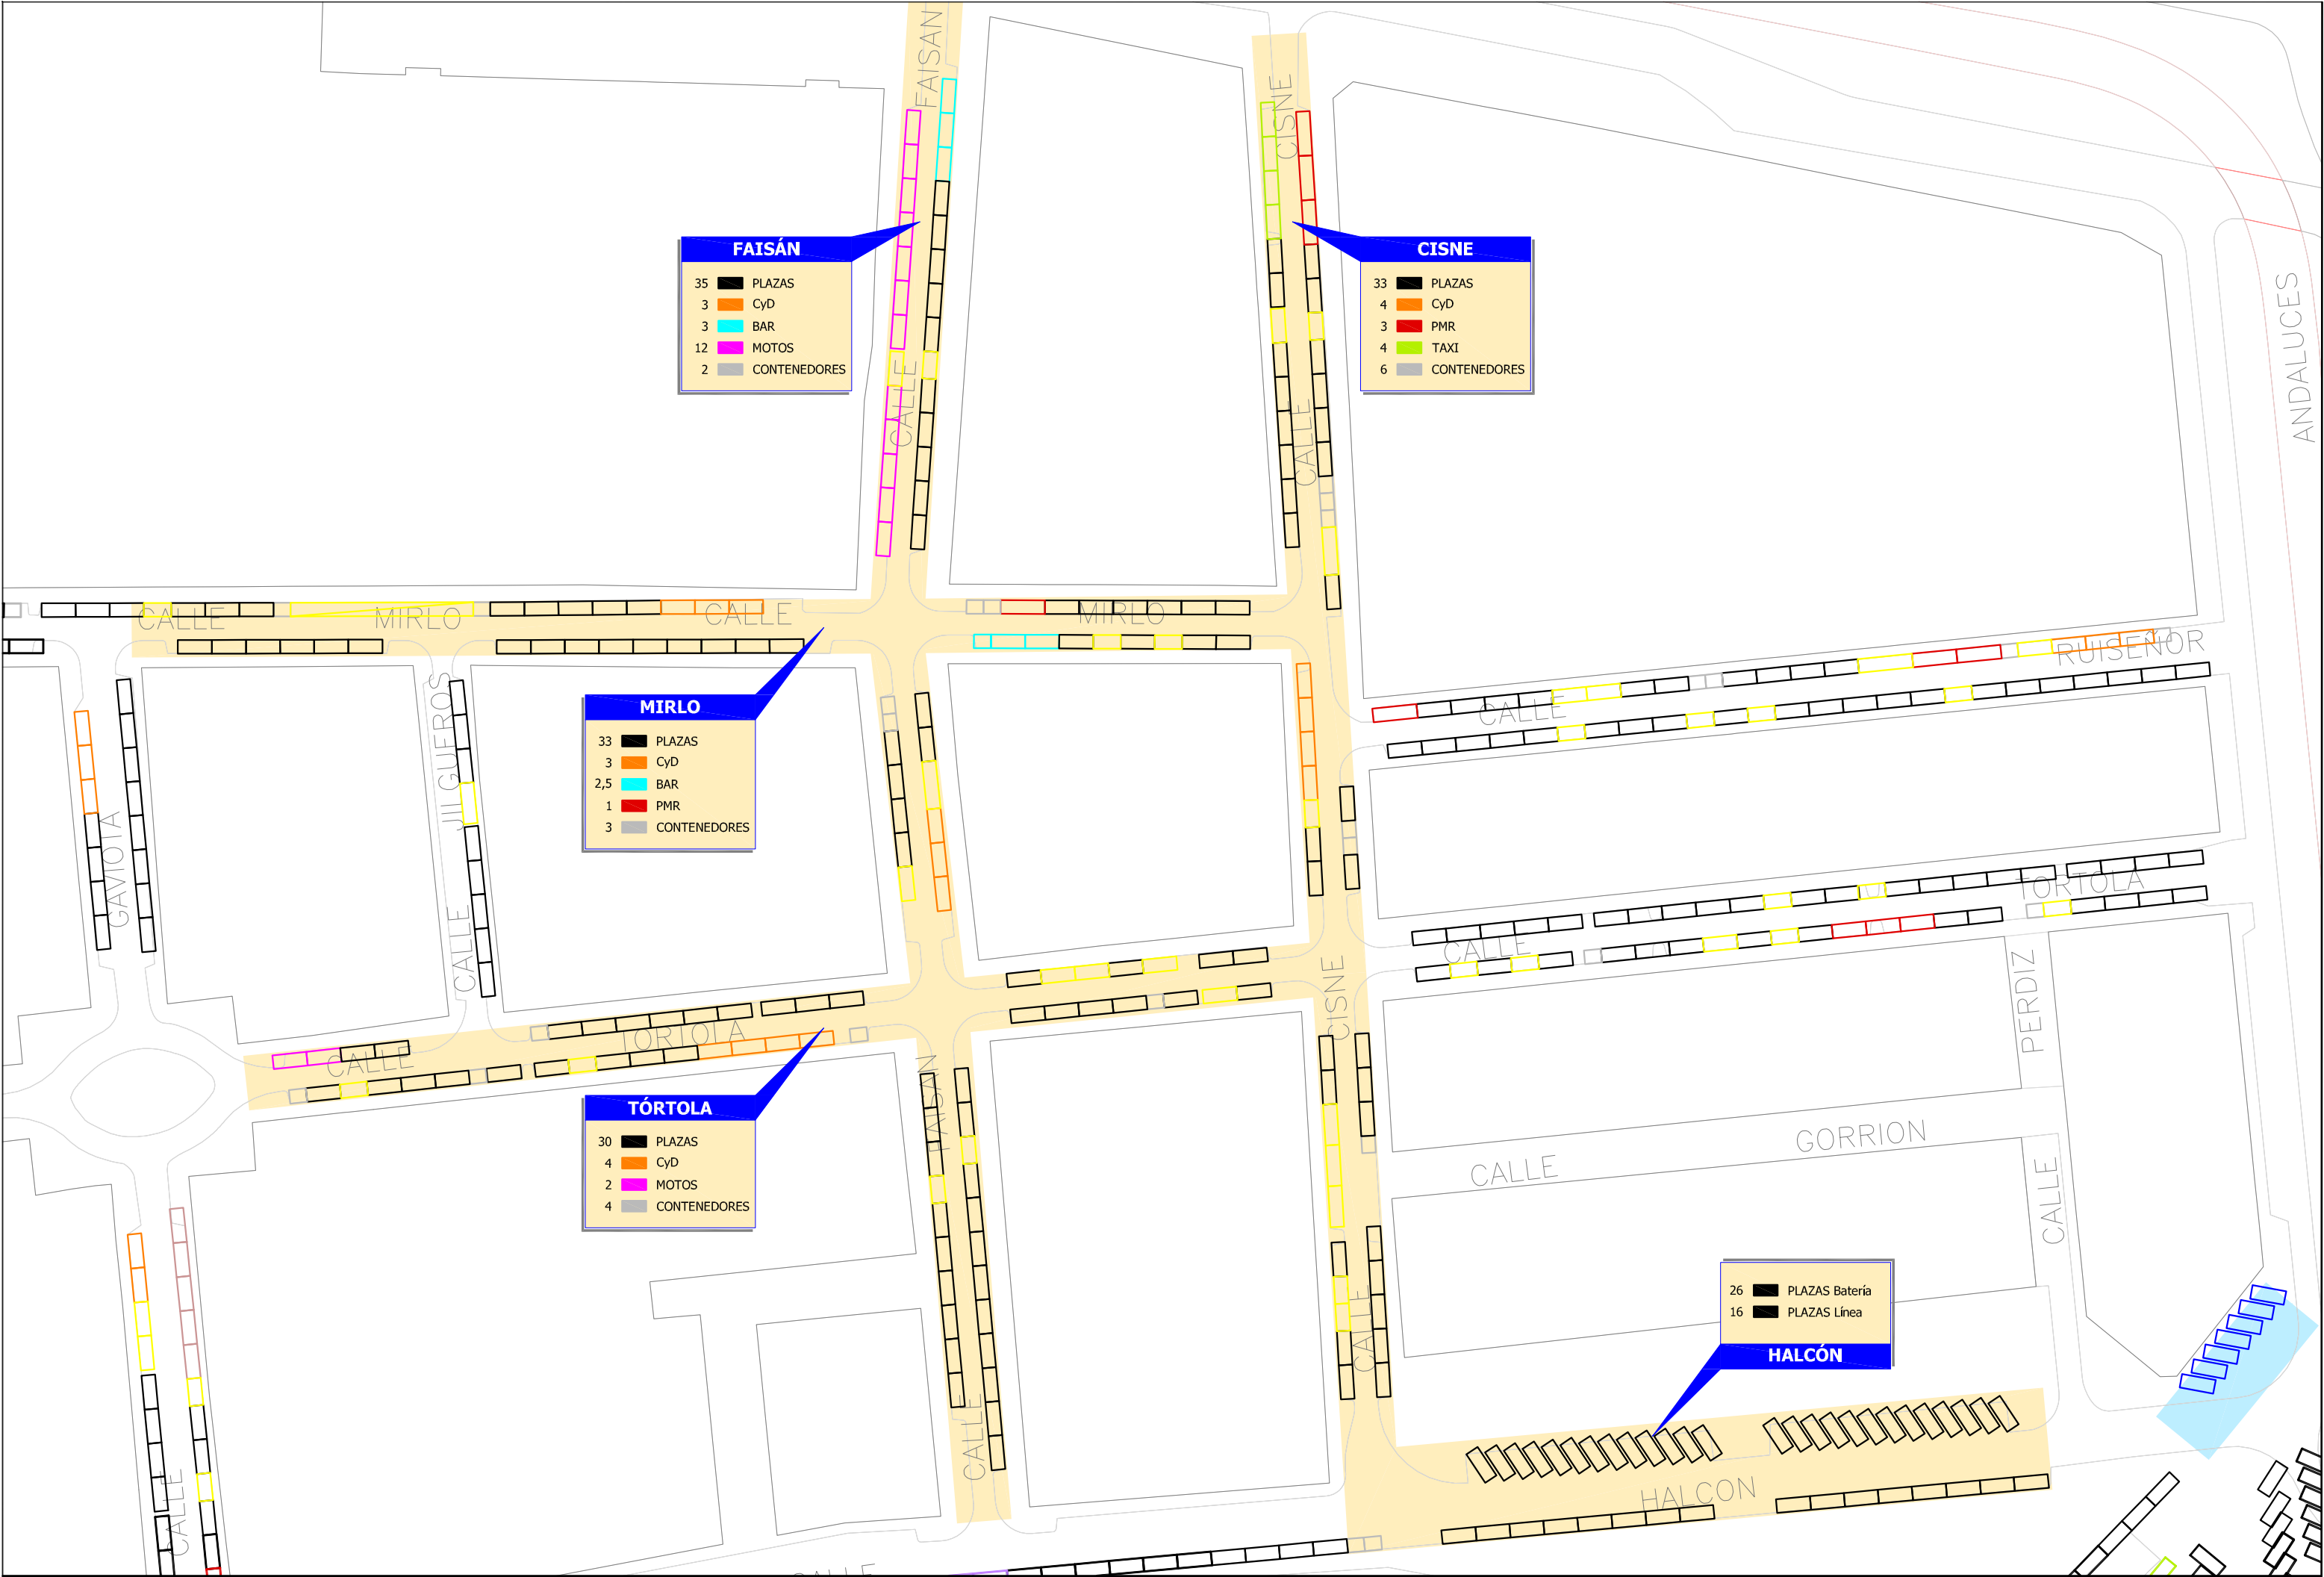

**LEYENDA**

- ZONA AZUL
- ZONA ROJA
- ZONA VERDE
- ZONAS AMPLIACIÓN

ARABIAL	
103	PLAZAS
14	CyD
8	MOTOS
2	PMR
4	CONTENEDORES

**CTRA. LA SIERRA**

- 103 PLAZAS
- 10 CyD
- 4 PMR
- 21 CONTENEDORES