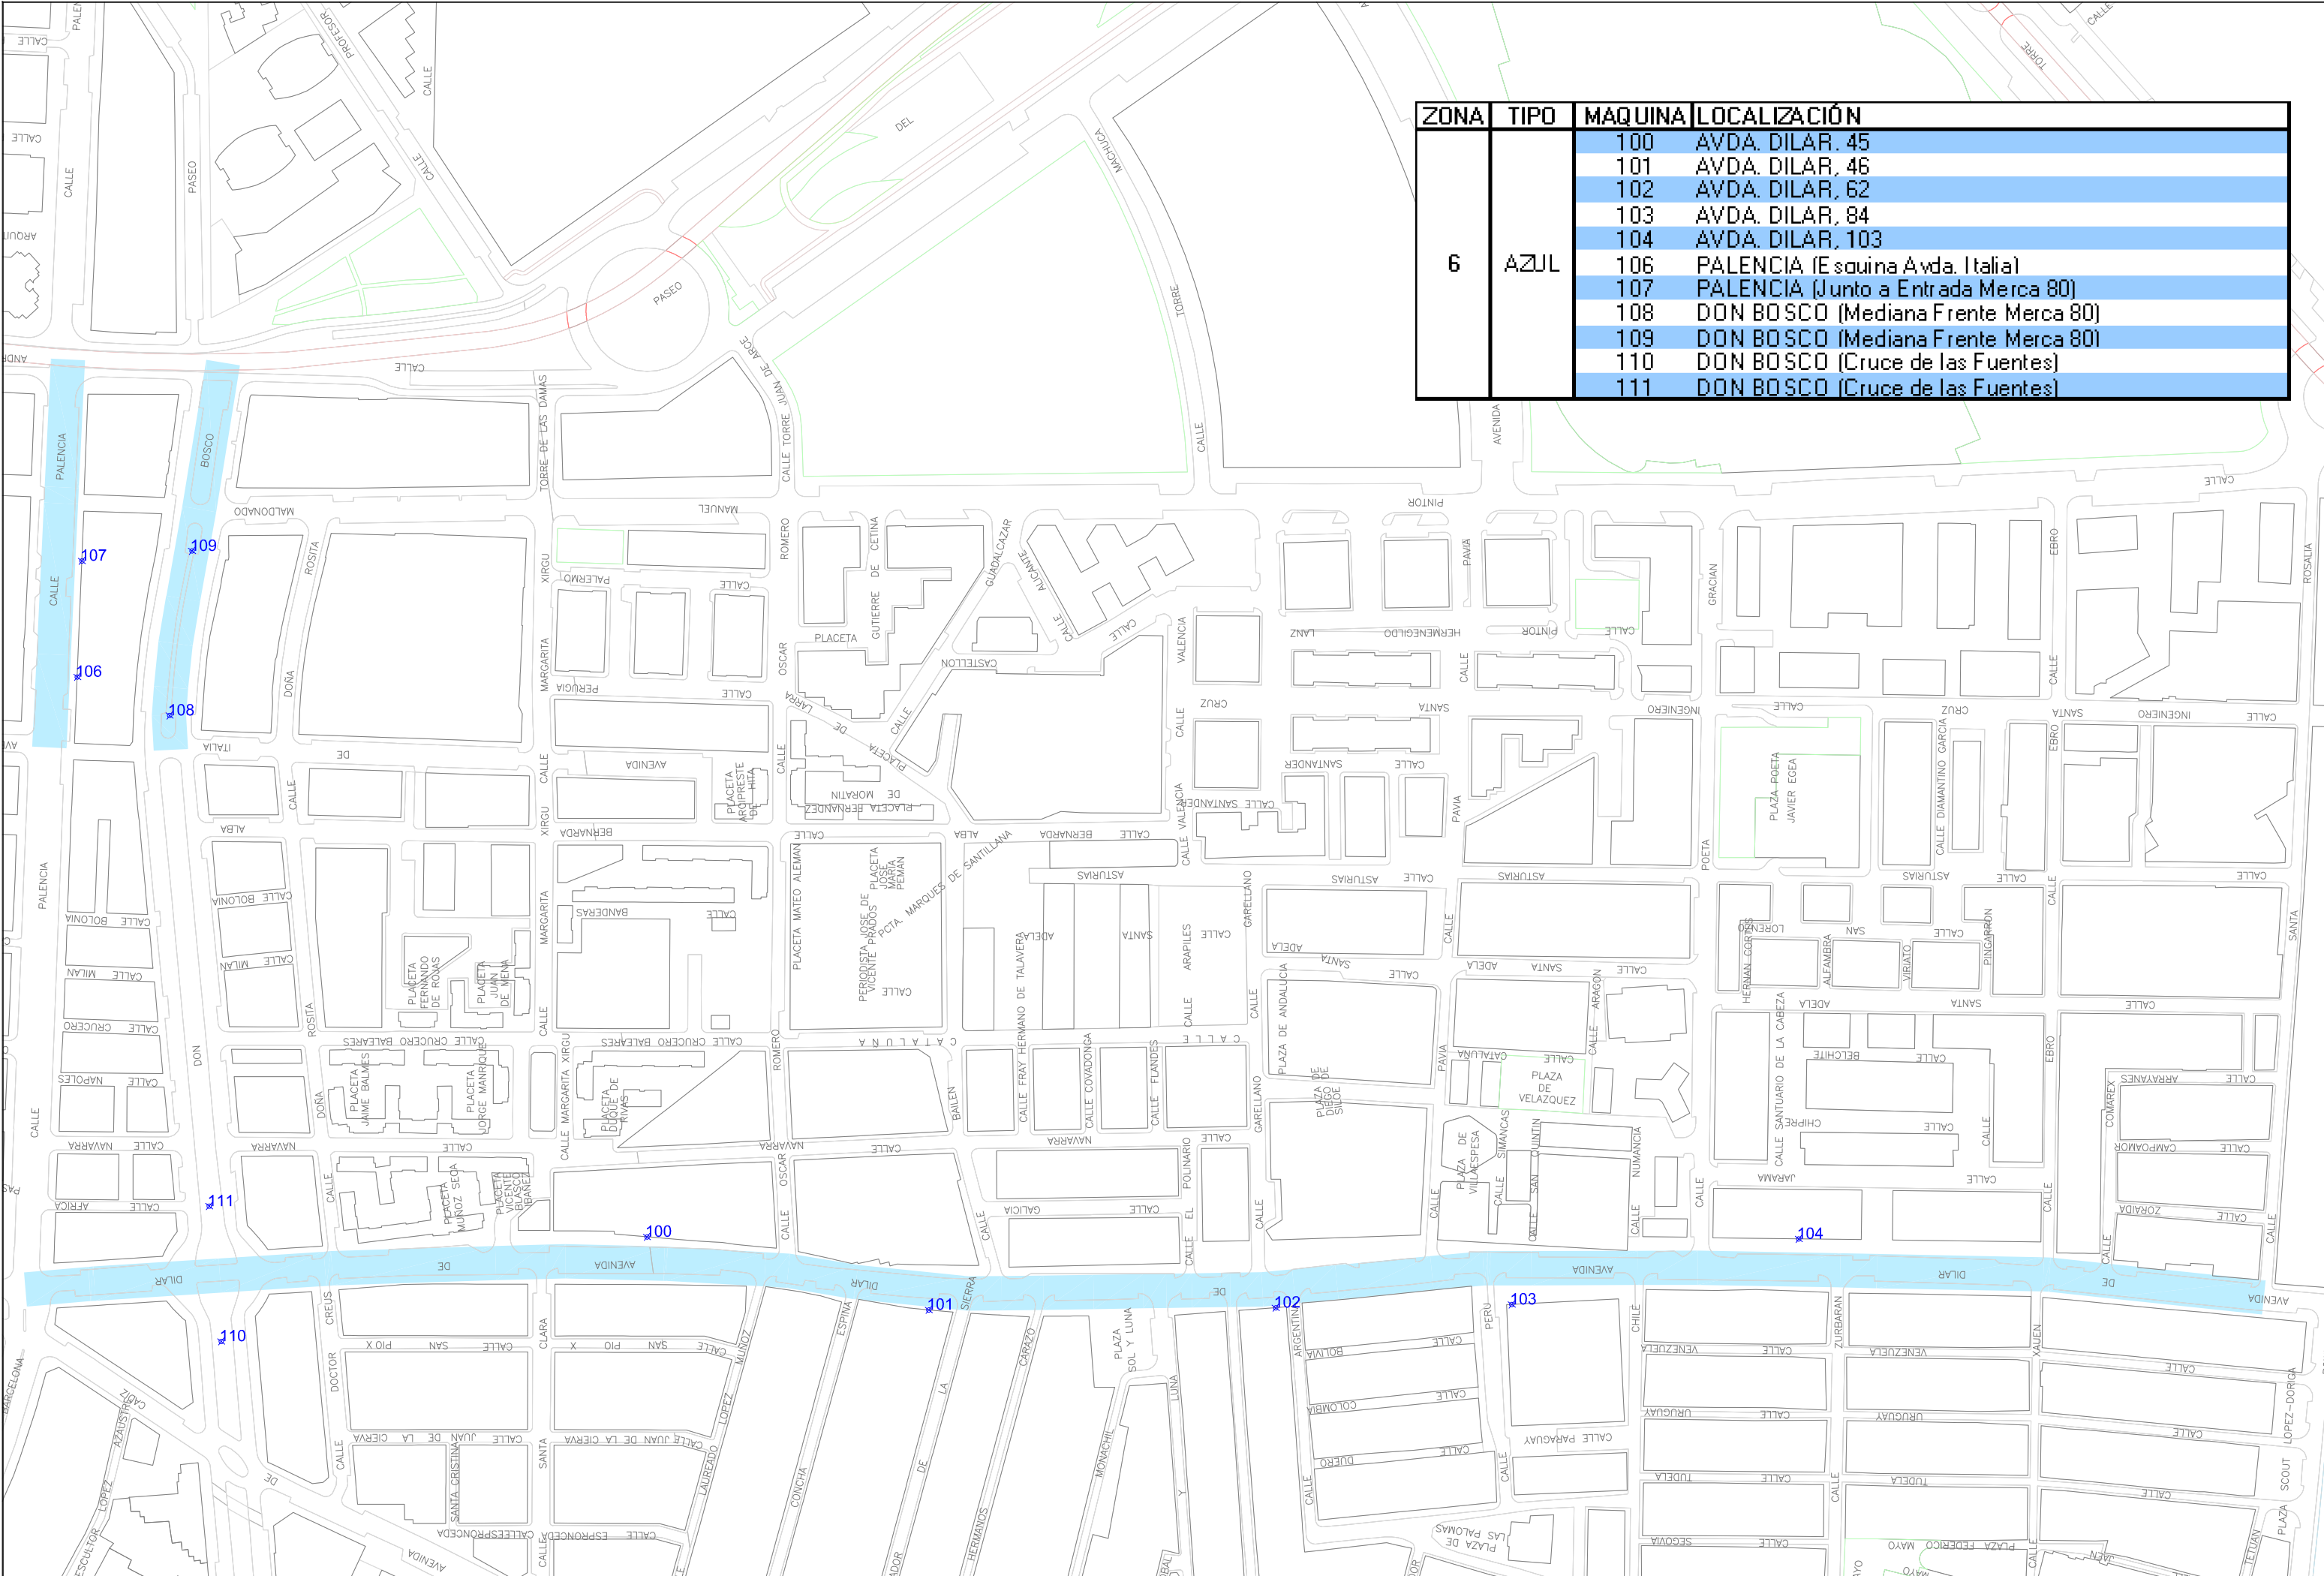

ZONA	TIPO	MAQUINA	LOCALIZACIÓN
6	AZUL	100	AVDA. DILAR, 45
		101	AVDA. DILAR, 46
		102	AVDA. DILAR, 62
		103	AVDA. DILAR, 84
		104	AVDA. DILAR, 103
		106	PALENCIA (Esquina Avda. Italia)
		107	PALENCIA (Junto a Entrada Merca 80)
		108	DON BOSCO (Mediana Frente Merca 80)
		109	DON BOSCO (Mediana Frente Merca 80)
		110	DON BOSCO (Cruce de las Fuentes)
		111	DON BOSCO (Cruce de las Fuentes)