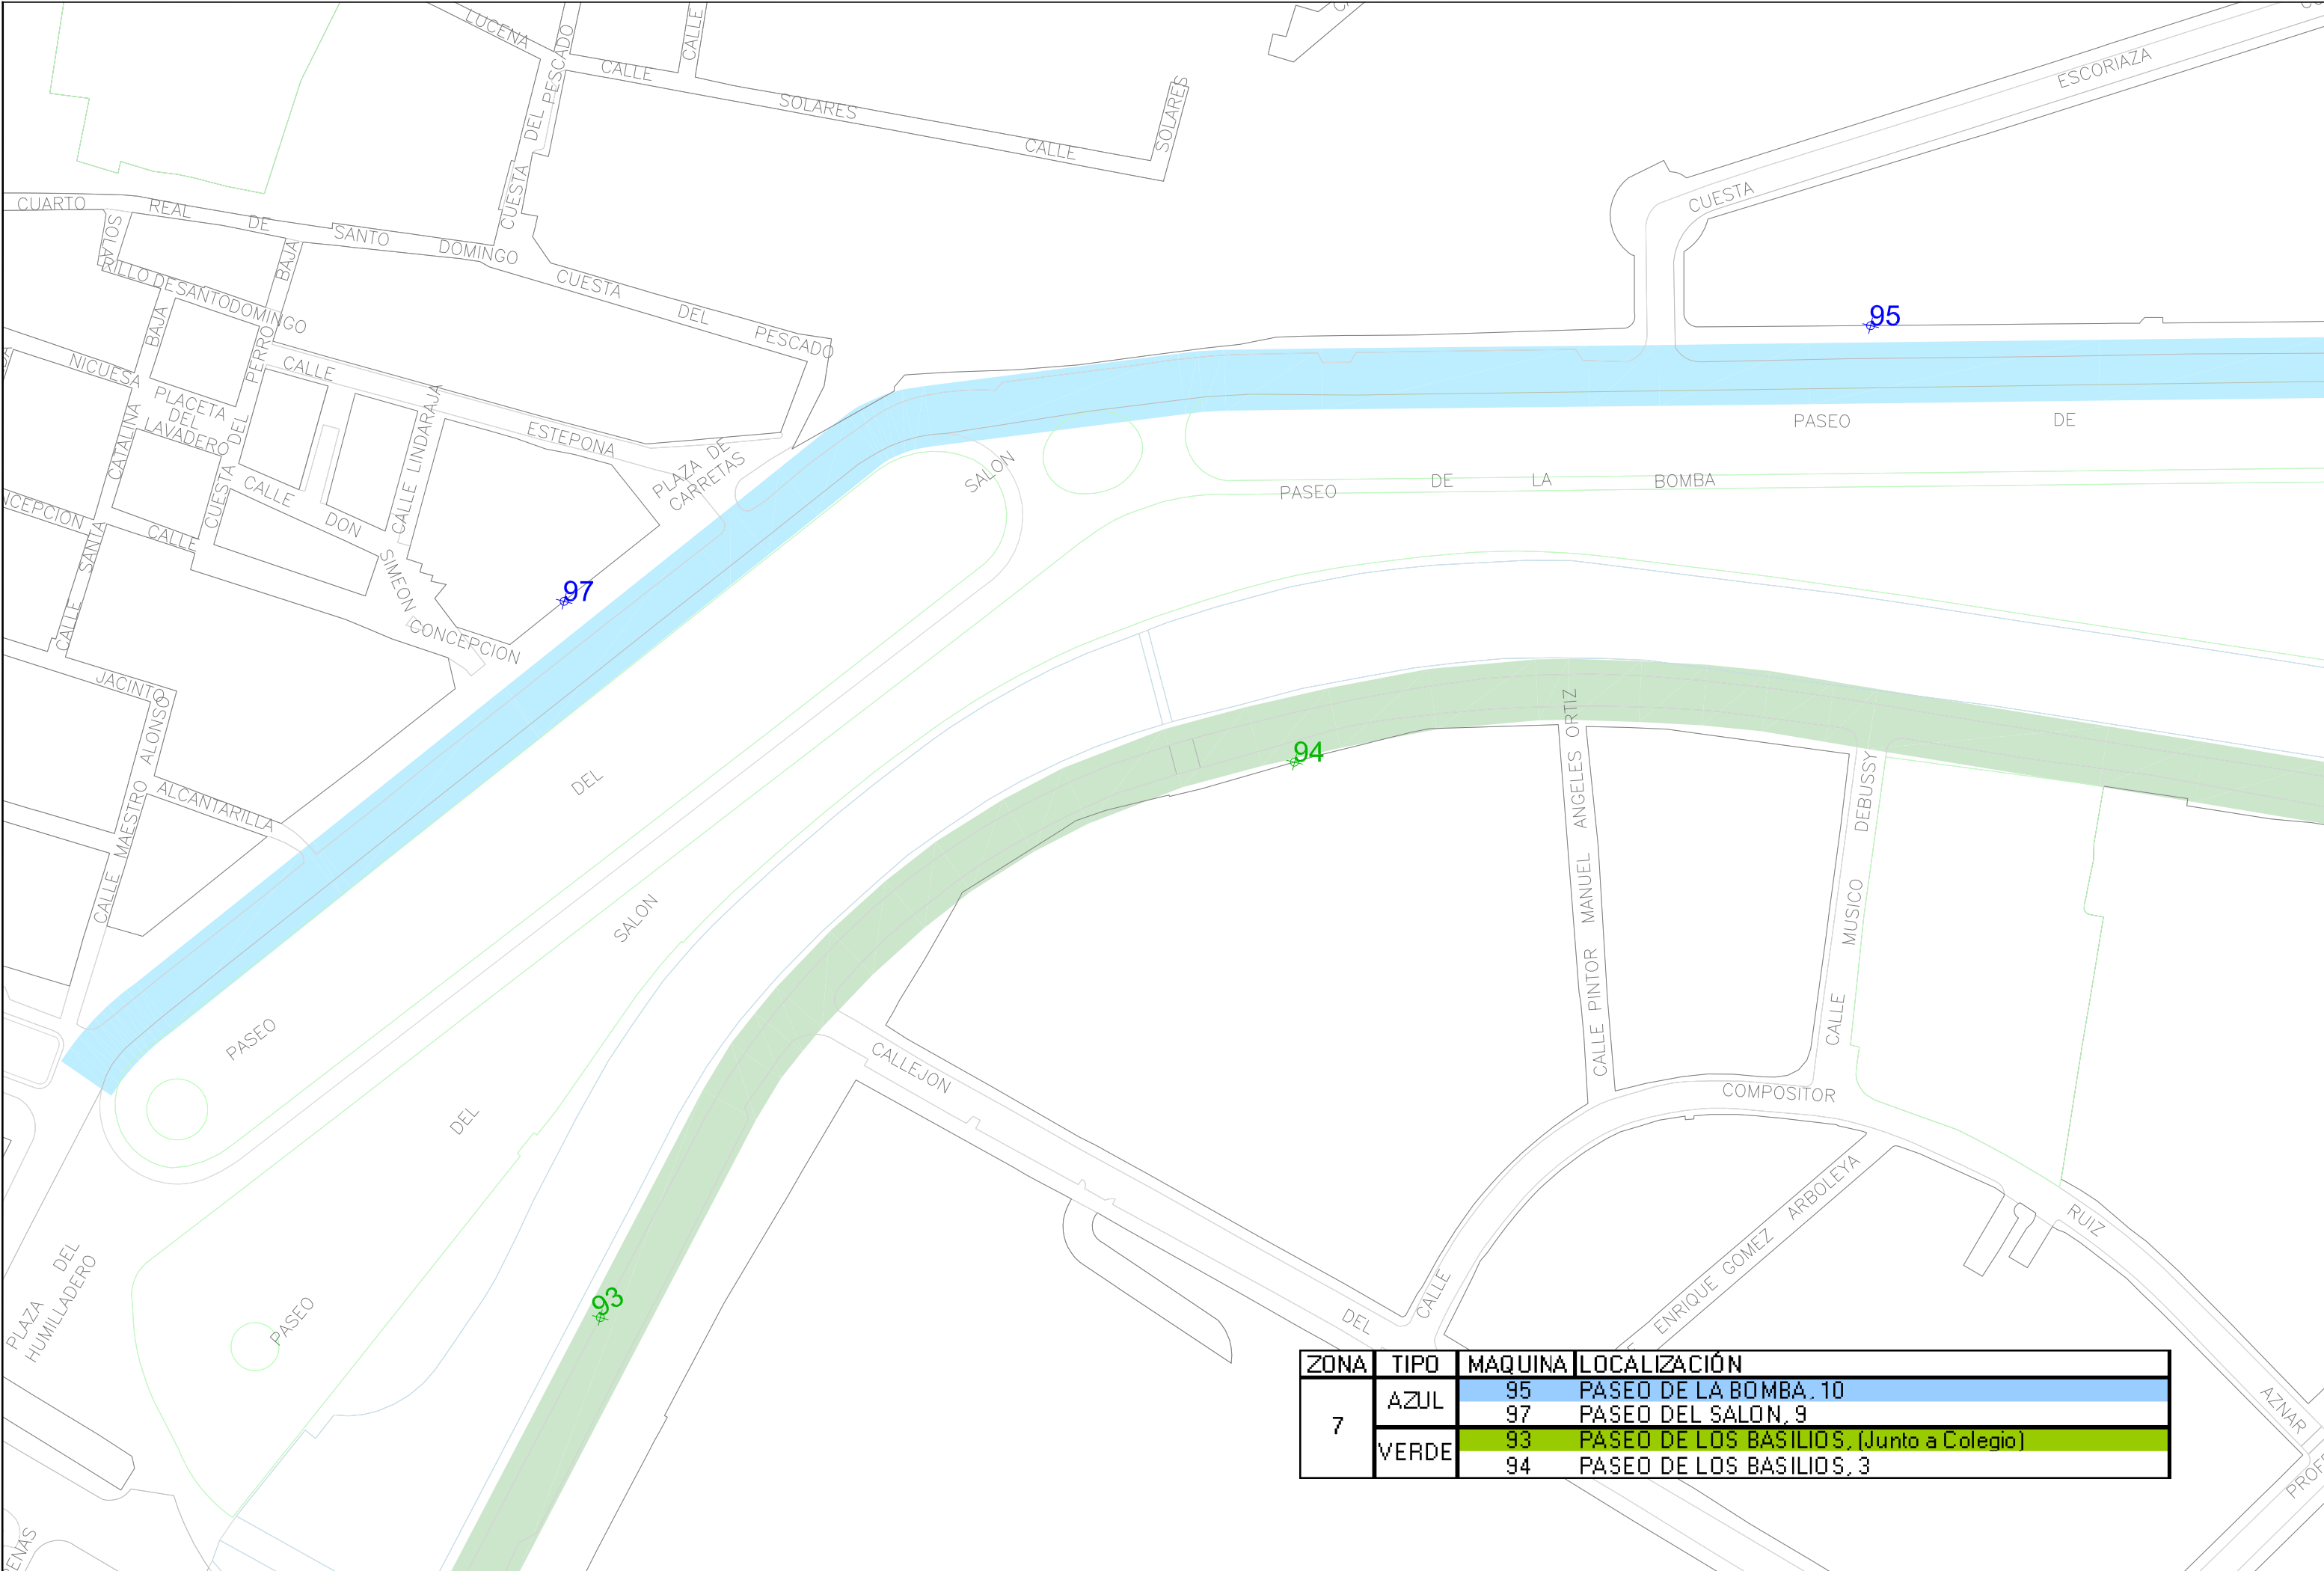

ZONA	TIPO	MAQUINA	LOCALIZACIÓN
7	AZUL	95	PASEO DE LA BOMBA, 10
		97	PASEO DEL SALON, 9
	VERDE	93	PASEO DE LOS BASILIOS, (Junto a Colegio)
		94	PASEO DE LOS BASILIOS, 3